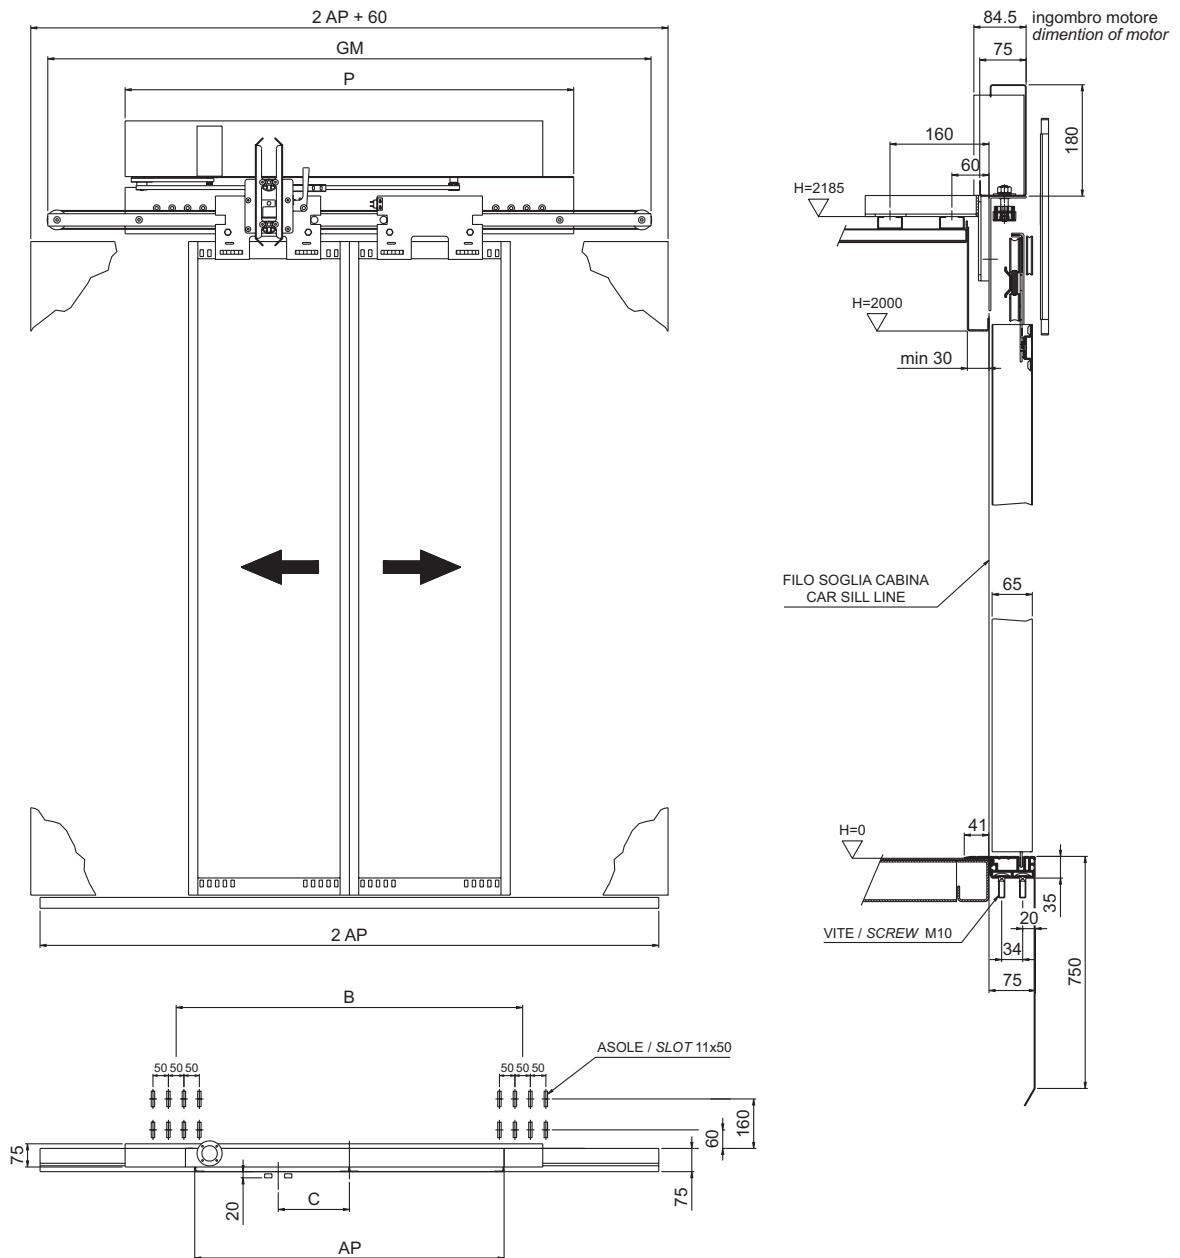

Operatore 2AO soglia 75 mm
 Door Operator 2AO sill 75 mm
 2 PANEL CENTER OPENING

AP	500	550	600	650	700	750	800	850	900	950	1000	1050	1100	1150	1200	1250	1300	1350	1400	
GM	950	1000	1150	1200	1400	1450	1500	1650	1700	1900	1950	2000	2150	2200	2400	2450	2500	2650	2700	
B	620	670	720	770	820	870	920	970	1020	1070	1120	1170	1220	1270	1320	1370	1420	1470	1520	
C	180		230		180			230			180			230			180		230	
P	1000				1200						1450						1700			