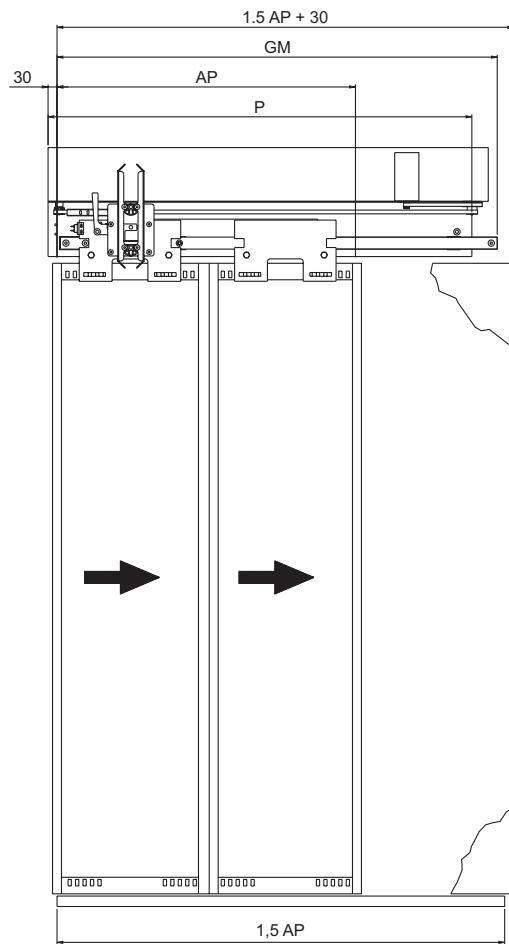

Operatore 2AT soglia 90 mm
 Door Operator 2AT sill 90 mm
 2 PANEL SIDE OPENING

AP	500	550	600	650	700	750	800	850	900	950	1000	1050	1100	1150	1200	1250	1300	1350	1400
GM	725	775	875	925	1050	1100	1200	1250	1300	1425	1475	1575	1625	1675	1875	1925	1975	2075	2125
A	110				205				330				445						
B	445				605				700				825						
C	180	230		180	230		180	230		180	230		180	230		180	230		
P	745				1045				1420				1795						