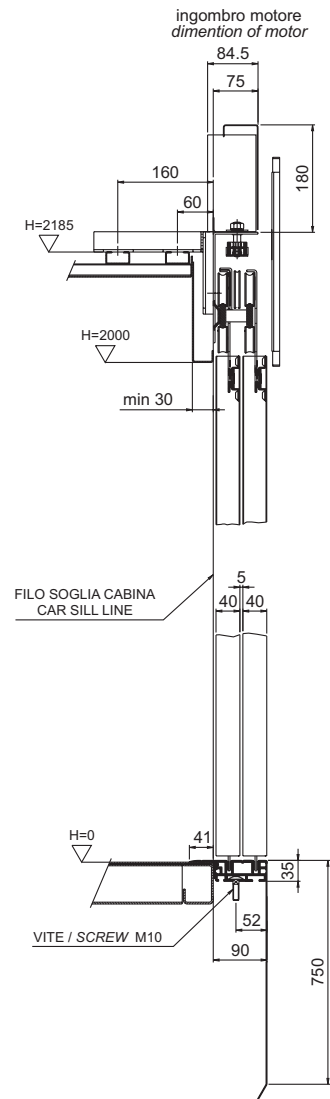

Operatore 2AT soglia 90 mm
 Door Operator 2AT sill 90 mm
 2 PANEL SIDE OPENING

AP	500	550	600	650	700	750	800	850	900	950	1000	1050	1100	1150	1200	1250	1300	1350	1400
GM	725	775	875	925	1050	1100	1200	1250	1300	1425	1475	1575	1625	1675	1875	1925	1975	2075	2125
A	110				205				330				445						
B	445				605				700				825						
C	180	230		180	230		180	230		180	230		180	230		180	230		
P	745				1045				1420				1795						