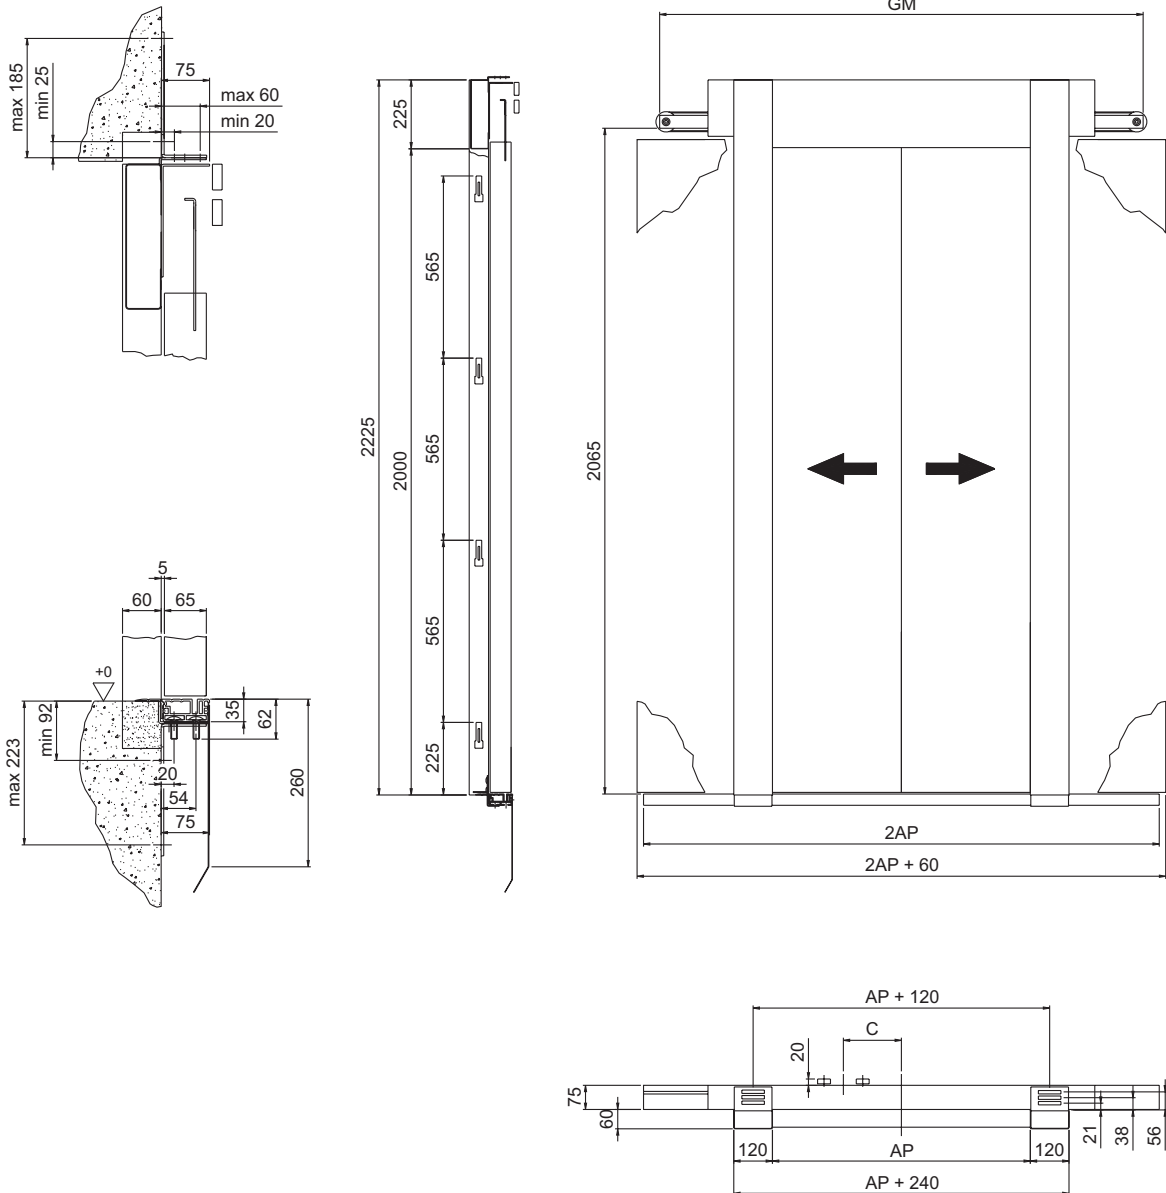

Porta di piano 2AO soglia 75 mm

Landing door 2AO sill 75 mm

2 PANEL CENTER OPENING

AP	500	550	600	650	700	750	800	850	900	950	1000	1050	1100	1150	1200	1250	1300	1350	1400
GM	950	1000	1150	1200	1400	1450	1500	1650	1700	1900	1950	2000	2150	2200	2400	2450	2500	2650	2700
C	180	230			180			230			180		230		180			230	