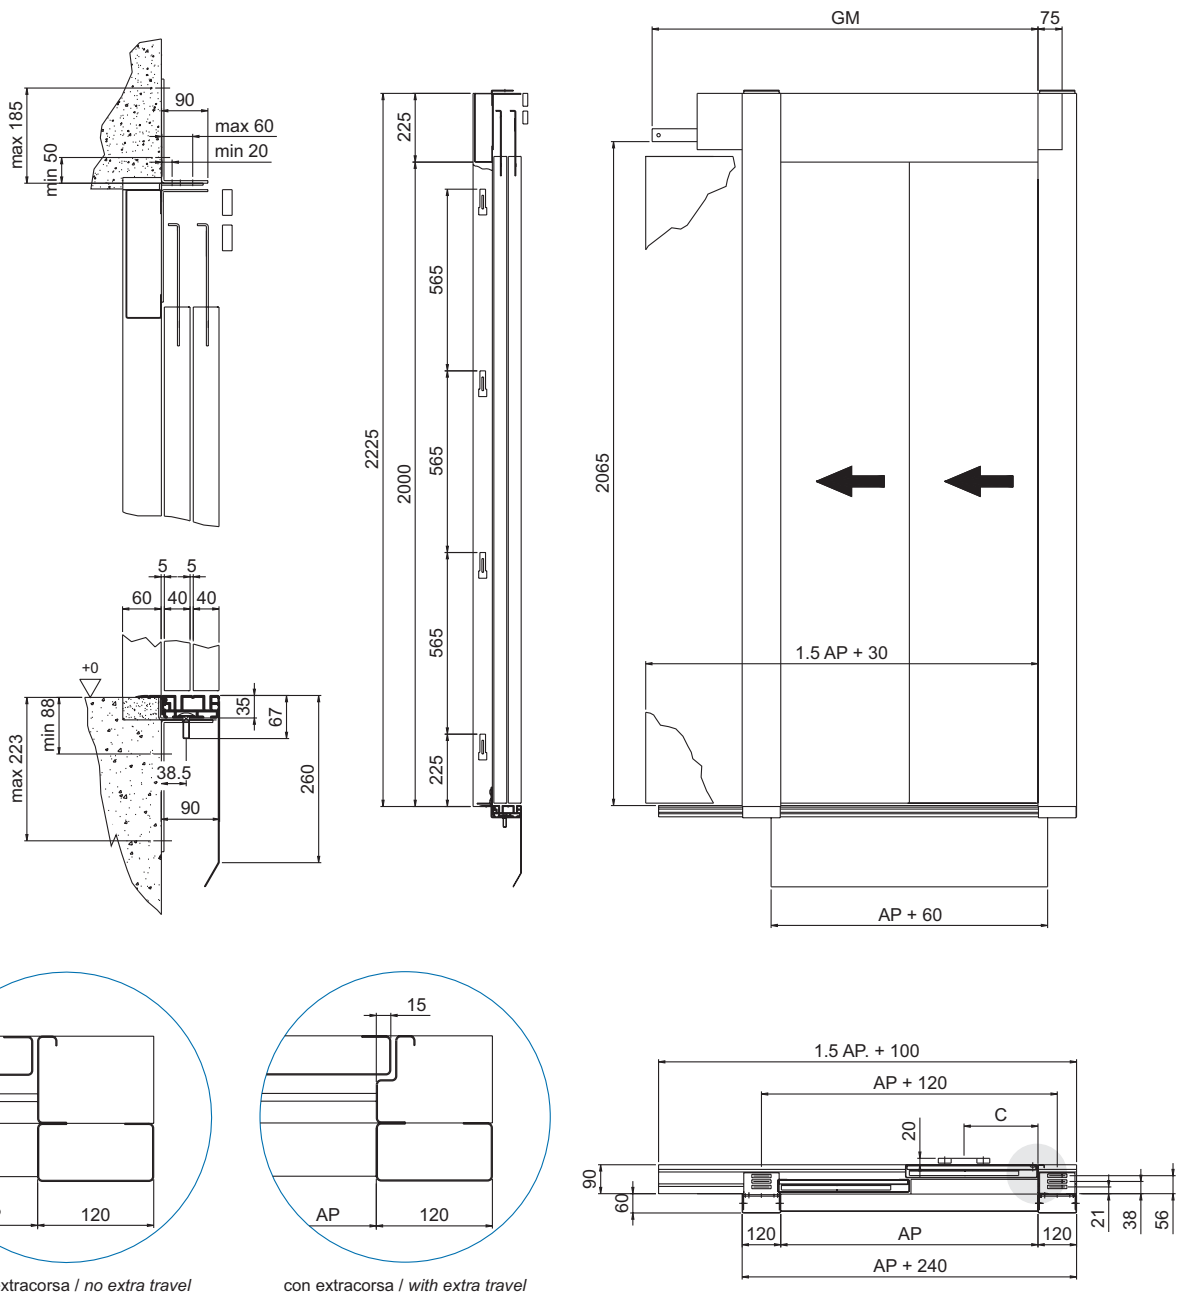

Porta di piano 2AT soglia 90 mm

Landing door 2AT sill 90 mm

2 PANEL SIDE OPENING

AP	500	550	600	650	700	750	800	850	900	950	1000	1050	1100	1150	1200	1250	1300	1350	1400
GM	725	775	875	925	1050	1100	1200	1250	1300	1425	1475	1575	1625	1675	1875	1925	1975	2075	2125
C	180	230	180	230	180	230	180	230	180	230	180	230	180	230	180	230	180	230	230