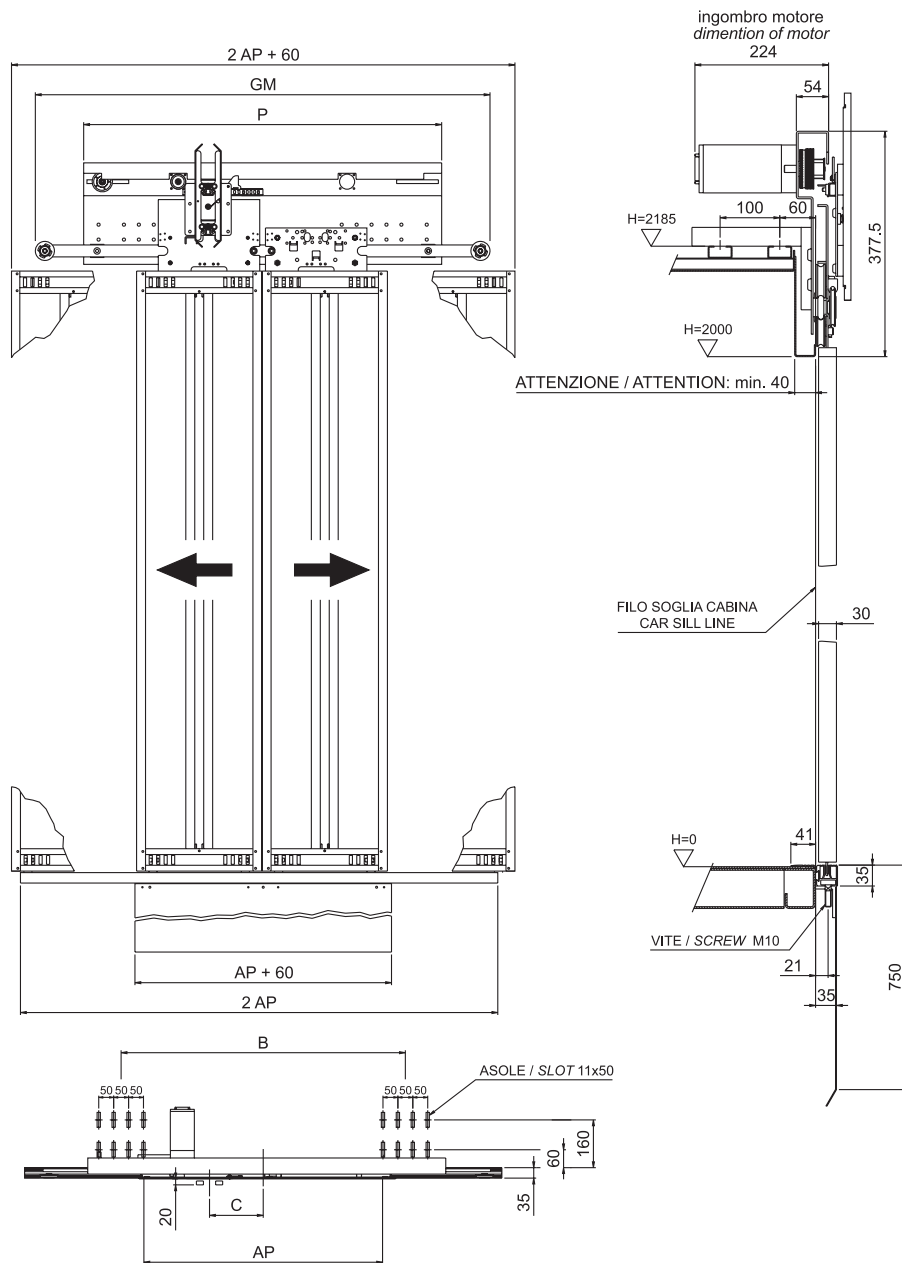

Operatore 2AO soglia 35 mm
 Door Operator 2AO sill 35 mm

2 PANEL CENTER OPENING

AP	500	550	600	650	700	750	800	850	900
GM	950	1000	1150	1200	1400	1450	1500	1650	1700
B	620	670	720	770	820	870	920	970	1020
C	180		230		180		230		
P	1000					1200			