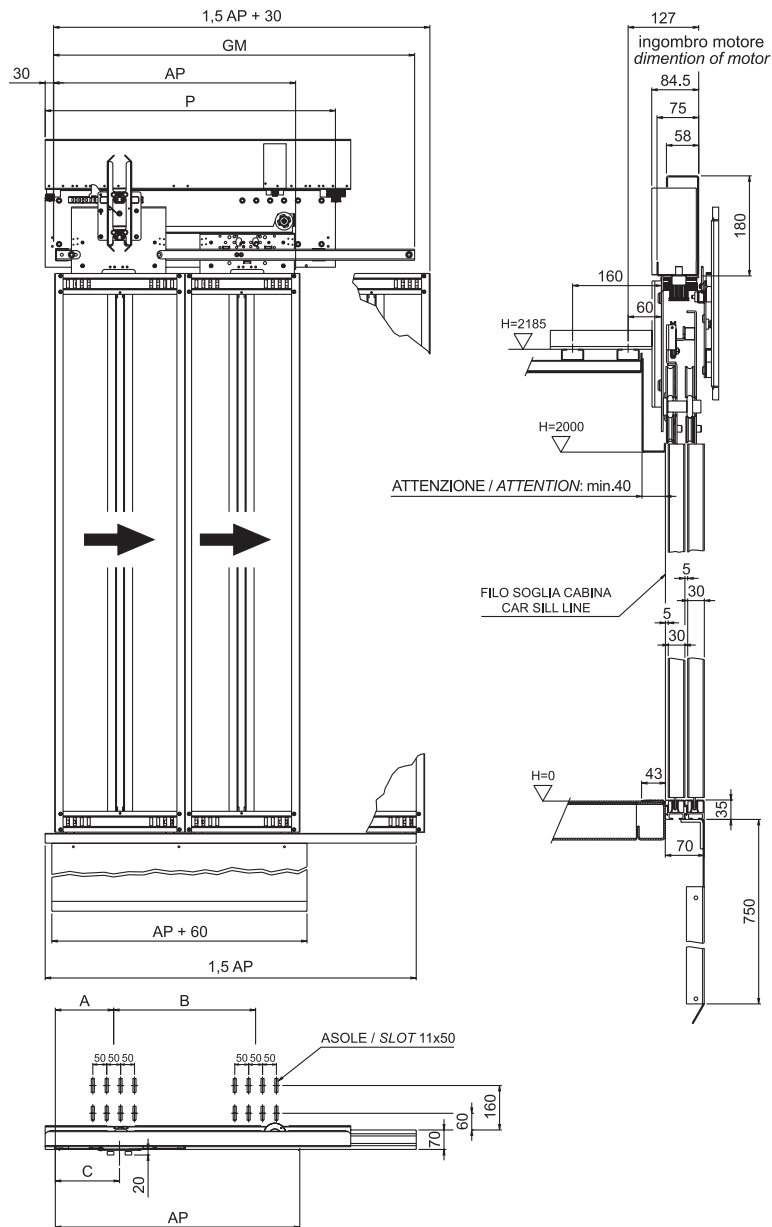

Operatore 2AT soglia 70 mm
 Door Operator 2AT sill 70 mm
 2 PANEL SIDE OPENING

AP	500	550	600	650	700	750	800	850	900	950	1000	
GM	725	775	875	925	1050	1100	1200	1250	1300	1425	1475	
A	110						205		330			
B			445						605		700	
C	180		230		180		230		180			
P	745							1045		1020		