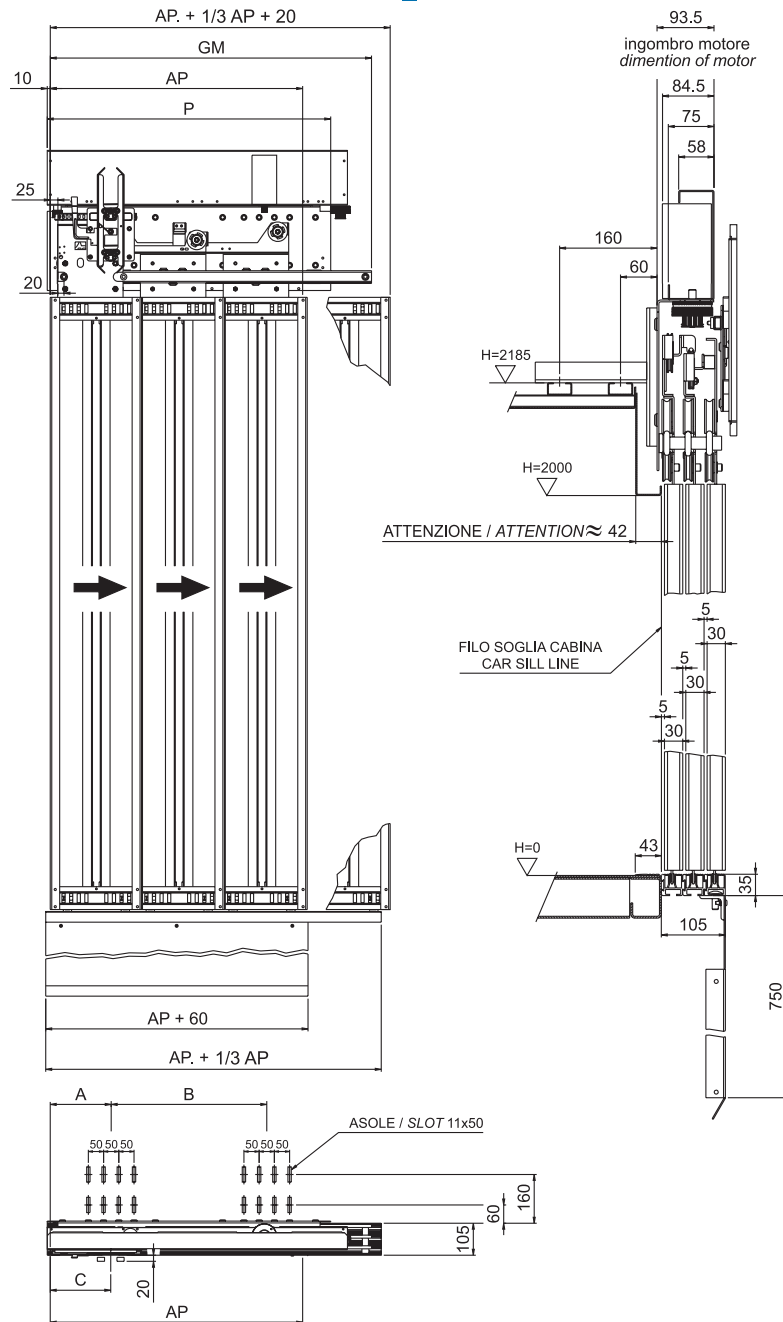

Operatore 3AT soglia 105 mm
 Door Operator 3AT sill 105 mm

3 PANEL SIDE OPENING

AP	600	650	700	750	800	850	900	950	1000	1050	1100	1150	1200	1250	1300	1350	1400
GM	861	911	930	980	1030	1161	1211	1261	1361	1411	1461	1511	1615	1665	1685	1735	1858
A		205		205			205			205			205			320	
B		360		560			660			860			960			1070	
C		180		180			180			180			180			180	
P		782		932			1082			1282			1372			1732	