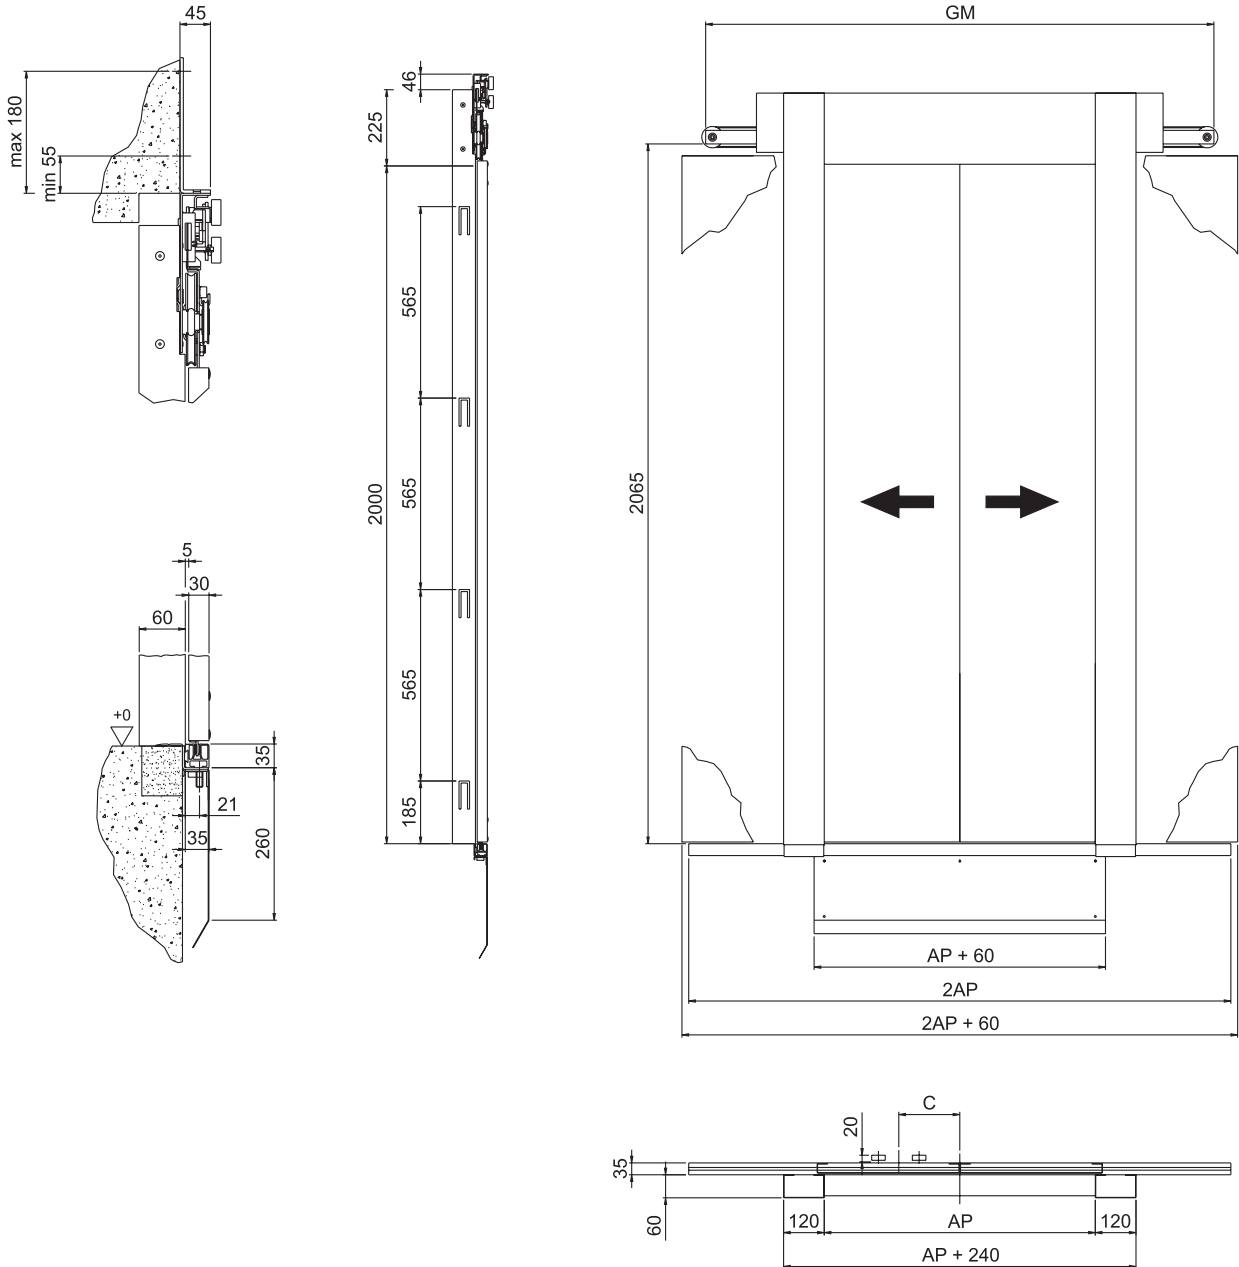

Porta di piano 2AO soglia 35 mm

Landing door 2AO sill 35 mm

2 PANEL CENTER OPENING

AP	500	550	600	650	700	750	800	850	900
GM	950	1000	1150	1200	1400	1450	1500	1650	1700
C	180	230				180		230	