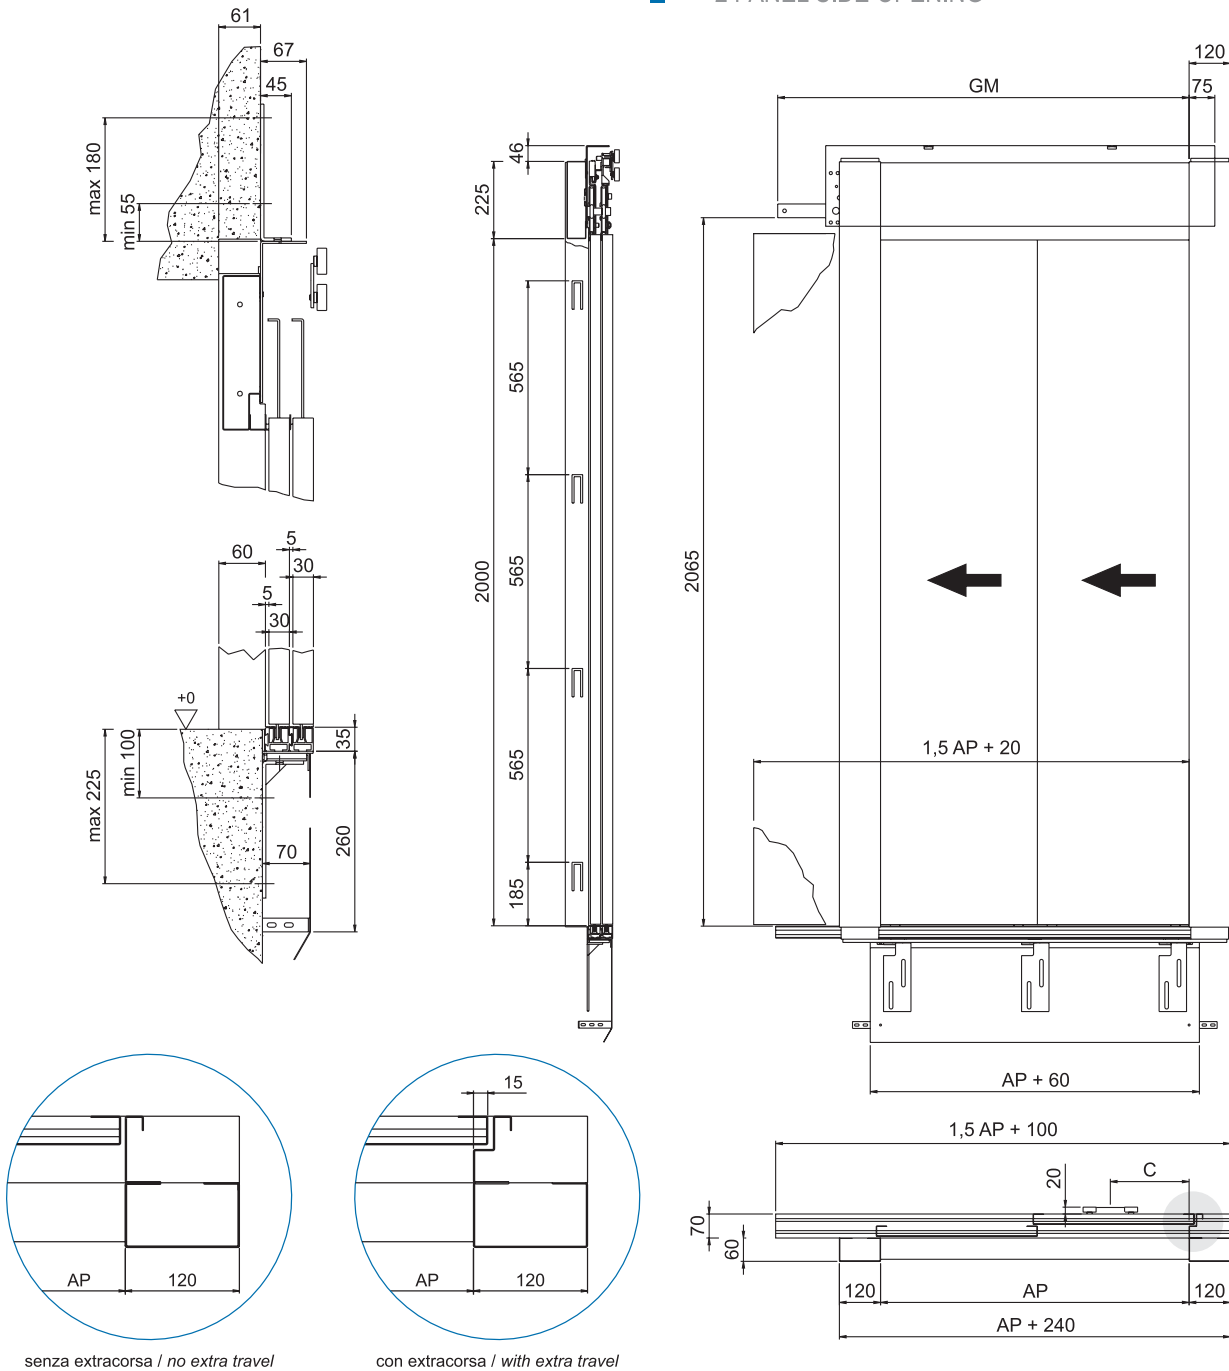

Porta di piano 2AT soglia 70 mm  
*Landing door 2AT sill 70 mm*  
 2 PANEL SIDE OPENING

senza extracorsa / no extra travel

con extracorsa / with extra travel

AP	500	550	600	650	700	750	800	850	900	950	1000
GM	725	775	875	925	1050	1100	1200	1250	1300	1425	1475
C	180		230		180		230		180		