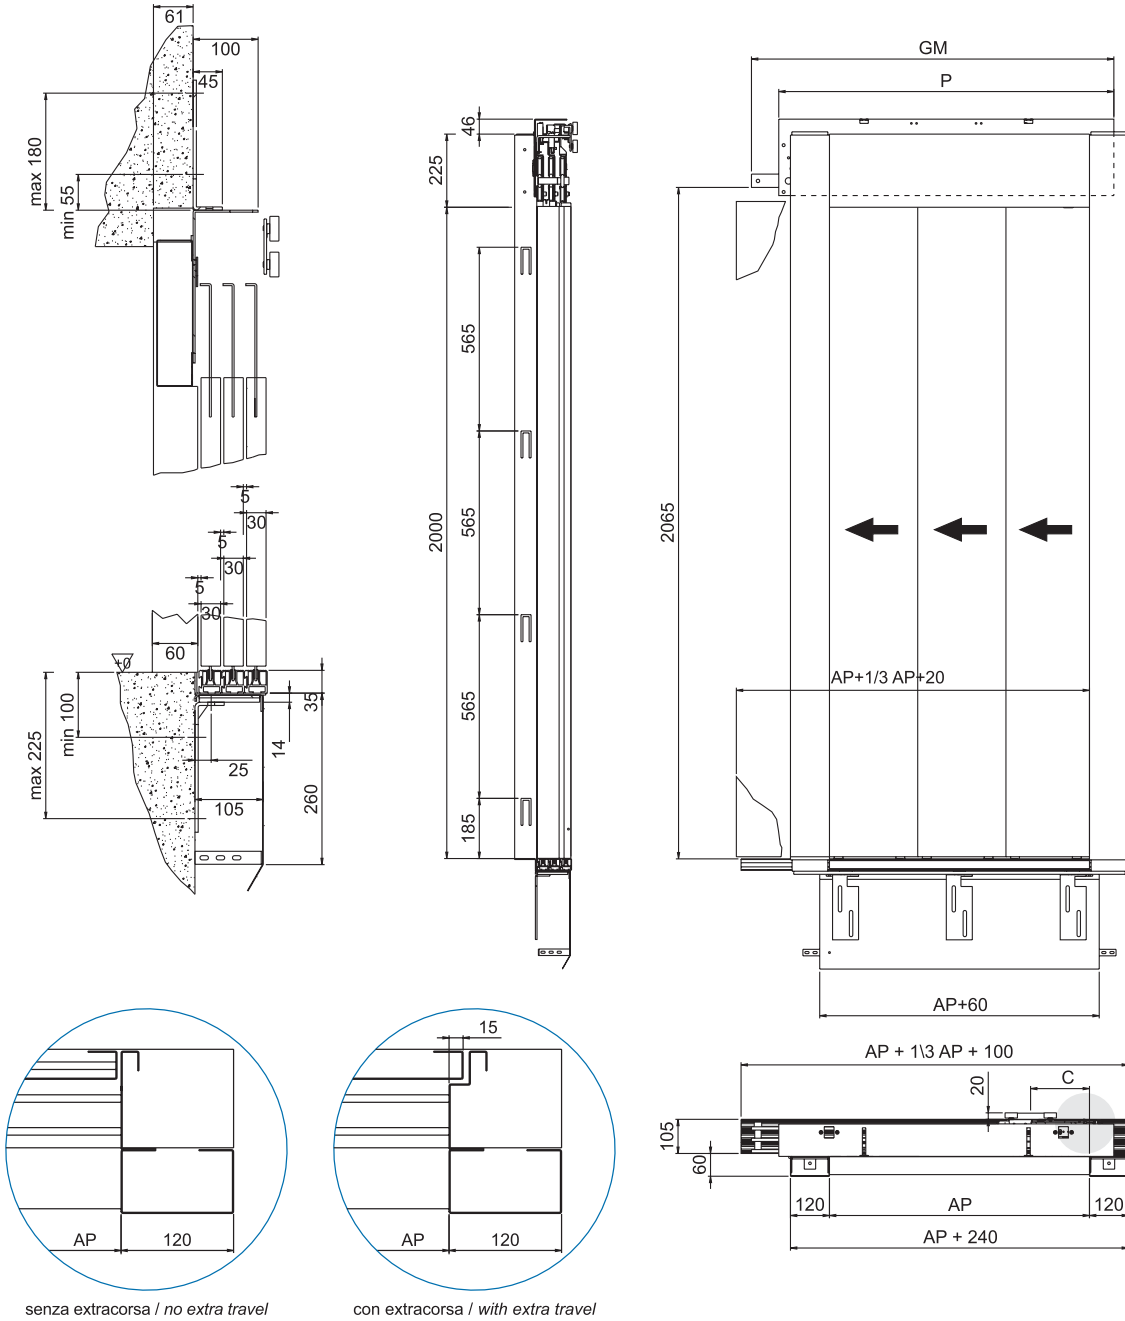

Porta di piano 3AT soglia 105 mm  
*Landing door 3AT sill 105 mm*  
 3 PANEL SIDE OPENING

AP	600	650	700	750	800	850	900	950	1000	1050	1100	1150	1200	1250	1300	1350	1400
GM	921	971	1015	1065	1115	1221	1271	1321	1421	1471	1521	1571	1680	1730	1818	1868	1918
P	882		1032			1182			1382			1482		1832			
C	180		180			180			180			180		180			